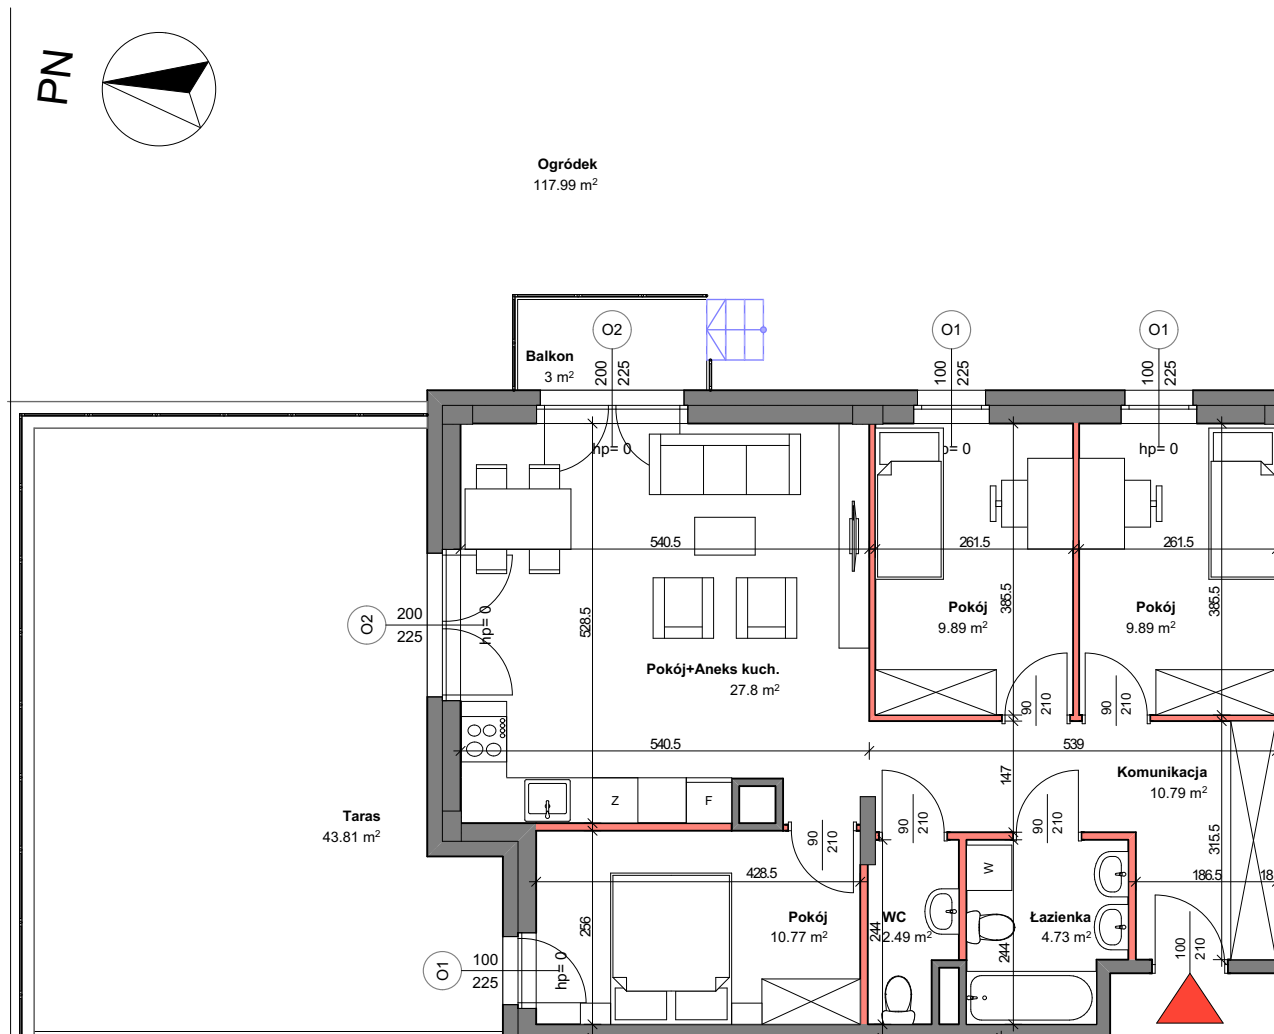

## Raszyńska I

NR MIESZKANIA	I. 0.2
LICZBA POKOI	4
PIĘTRO	PARTER

**POWIERZCHNIA MIESZKANIA 76,36 m<sup>2</sup>**

Komunikacja	10.79
Łazienka	4.73
WC	2.49
Pokój	10.77
Pokój+Aneks kuch.	27.80
Pokój	9.89
Pokój	9.89

OGRÓDEK	ok. 117,99 m <sup>2</sup>
TARAS	43,81 m <sup>2</sup>
BALKON	3,00 m <sup>2</sup>

Przykładowa aranżacja ścianek działowych  
- możliwość demontażu